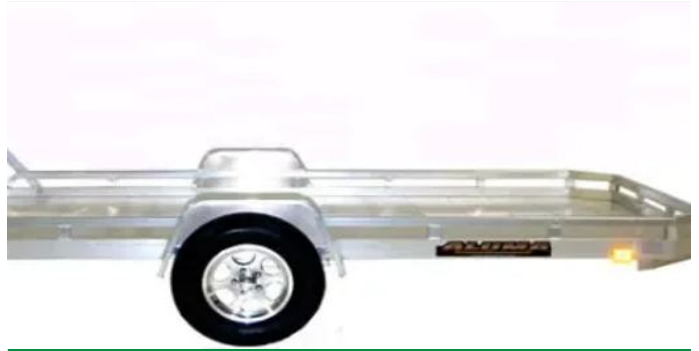

New

Year **2026**

Make **Varies**

Size **6 x 12**

Slidell, LA

[Call for Price](#)

SA 12ft Utility Trailer w/Tailgate

ITM-45084