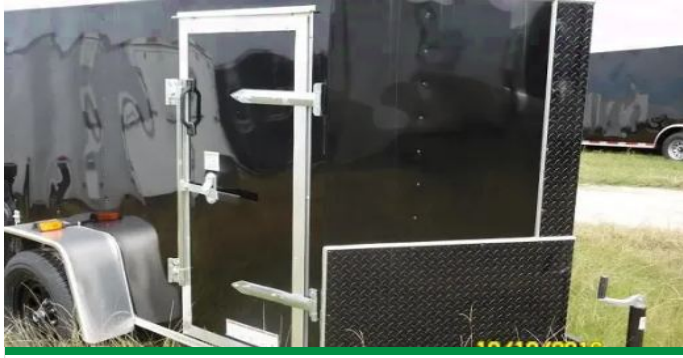

New

Year **2026**

Make **Varies**

Size **6 x 12**

Fitgerald, GA

[Call for Price](#)

12ft Black Cargo Trailer w/Black Diamond Plating

ITM-77390