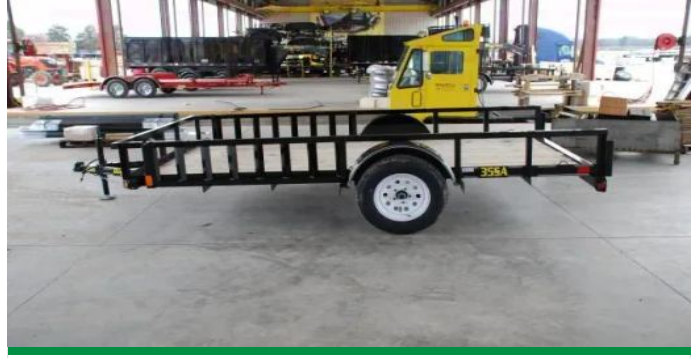

### 12ft Low Profile TA Dump Trailer

ITM-66854

New

Year **2026**

Make **Varies**

Size **7 x 12**

Rebecca, GA

[Call for Price](#)