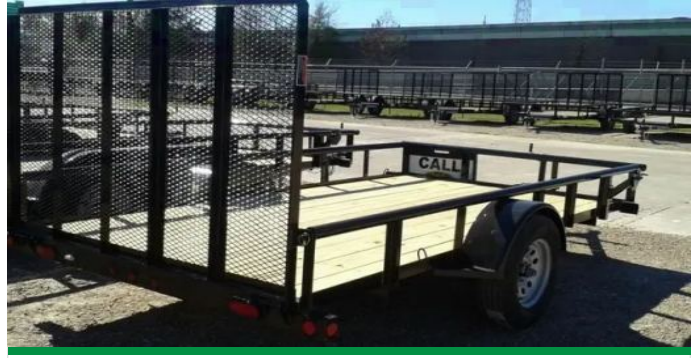

12FT BLACK UTILITY TRAILER RAMP

ITM-78529

New

Year **2026**

Make **Varies**

Size **6 x 12**

Color **Black**

La Cresta, CA

[Call for Price](#)