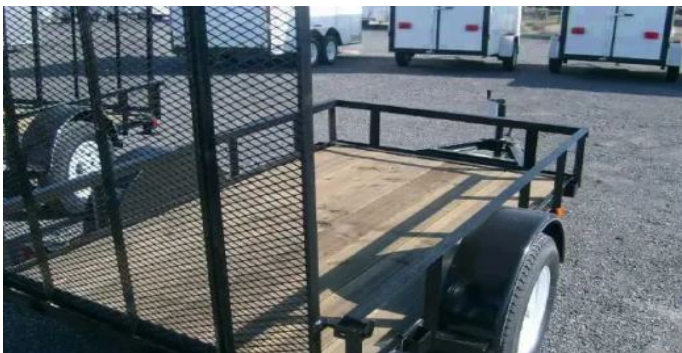

BLACK 8FT SA UTILITY TRAILER W/REAR RAMP GATE

ITM-21487

New

Year **2026**

Make **Varies**

Size **5 X 8**

Color **Black**

Amarillo, TX

[Call for Price](#)